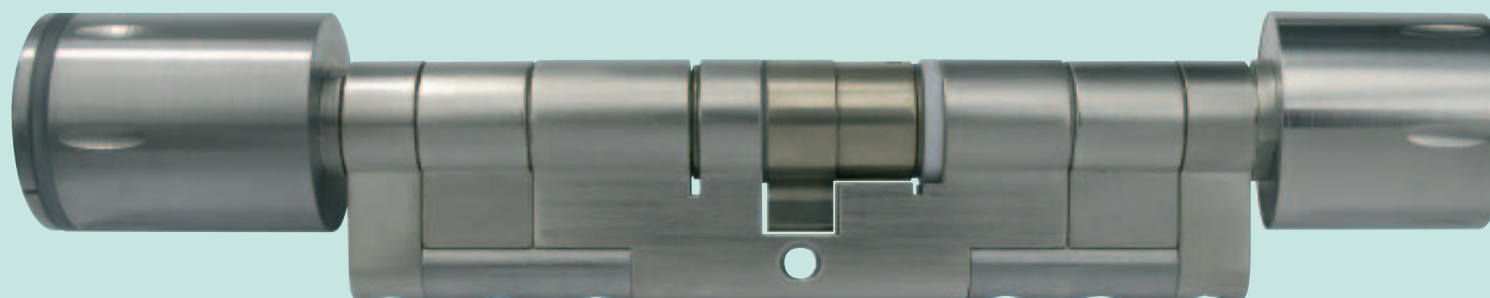

LA NUOVA FLESSIBILITÀ

Pronto ad ogni impiego: le forme costruttive

Quasi l'80% di tutti i requisiti è soddisfatto nella forma costruttiva a doppio cilindro. Inoltre DOM Protector® offre soluzioni specifiche in grandissima quantità. E' possibile scegliere i cilindri per porte a vetri qualora l'architettura richieda un particolare orientamento del design o una grande trasparenza. La forma semicilindrica si adatta soprattutto agli armadi in tutte le varianti, ai garage, ai portoni o agli interruttori. Il cilindro modulare dopo una modifica all'edificio o un trasloco può essere sempre riadattato ad uno spessore di porta diverso.

Cilindro modulare a pomello in dimensioni originali lunghezza 60/60mm